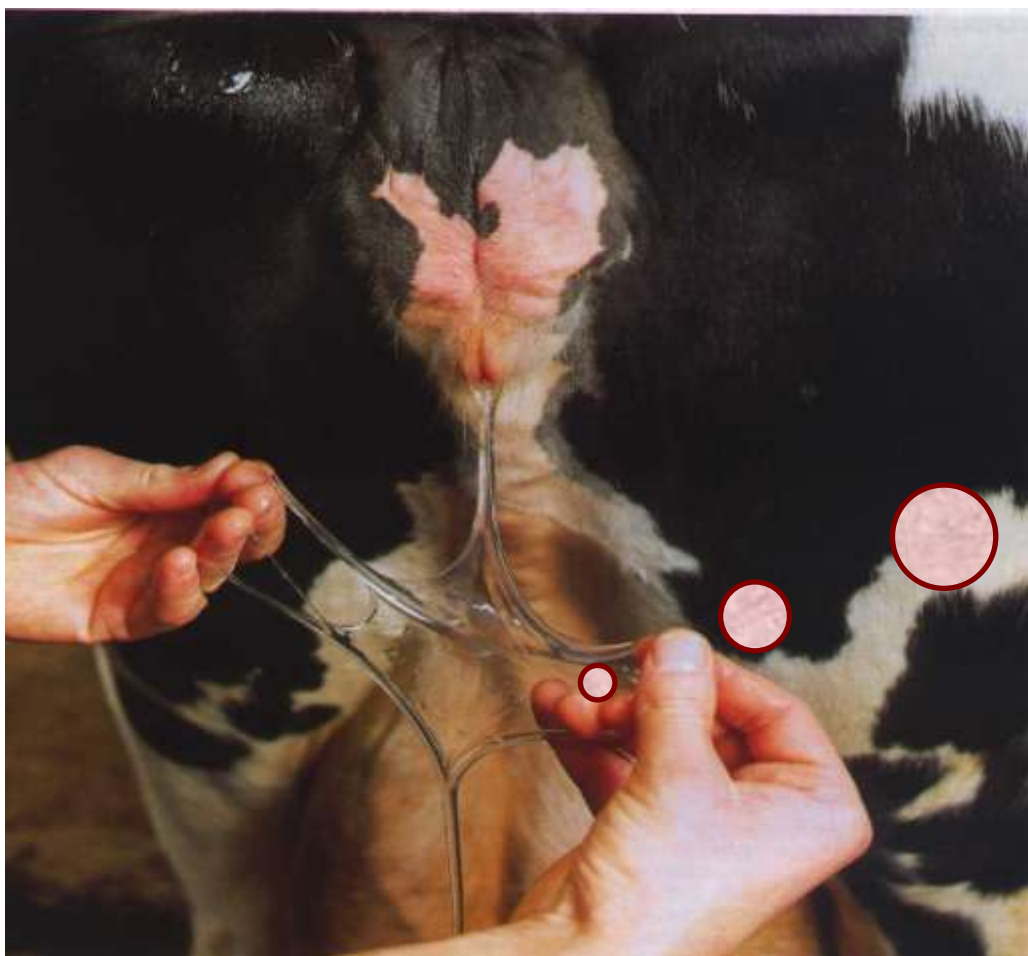

**תודה על
ההקשבה**