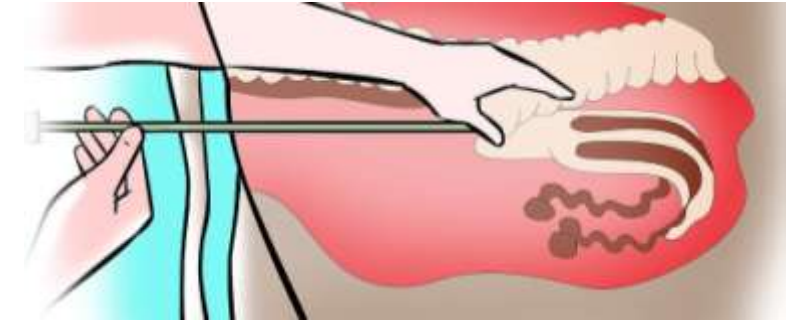

**האם הזרעה בשעה מאוחרת
משפיעה על אחוזי פסילות המזריע?**