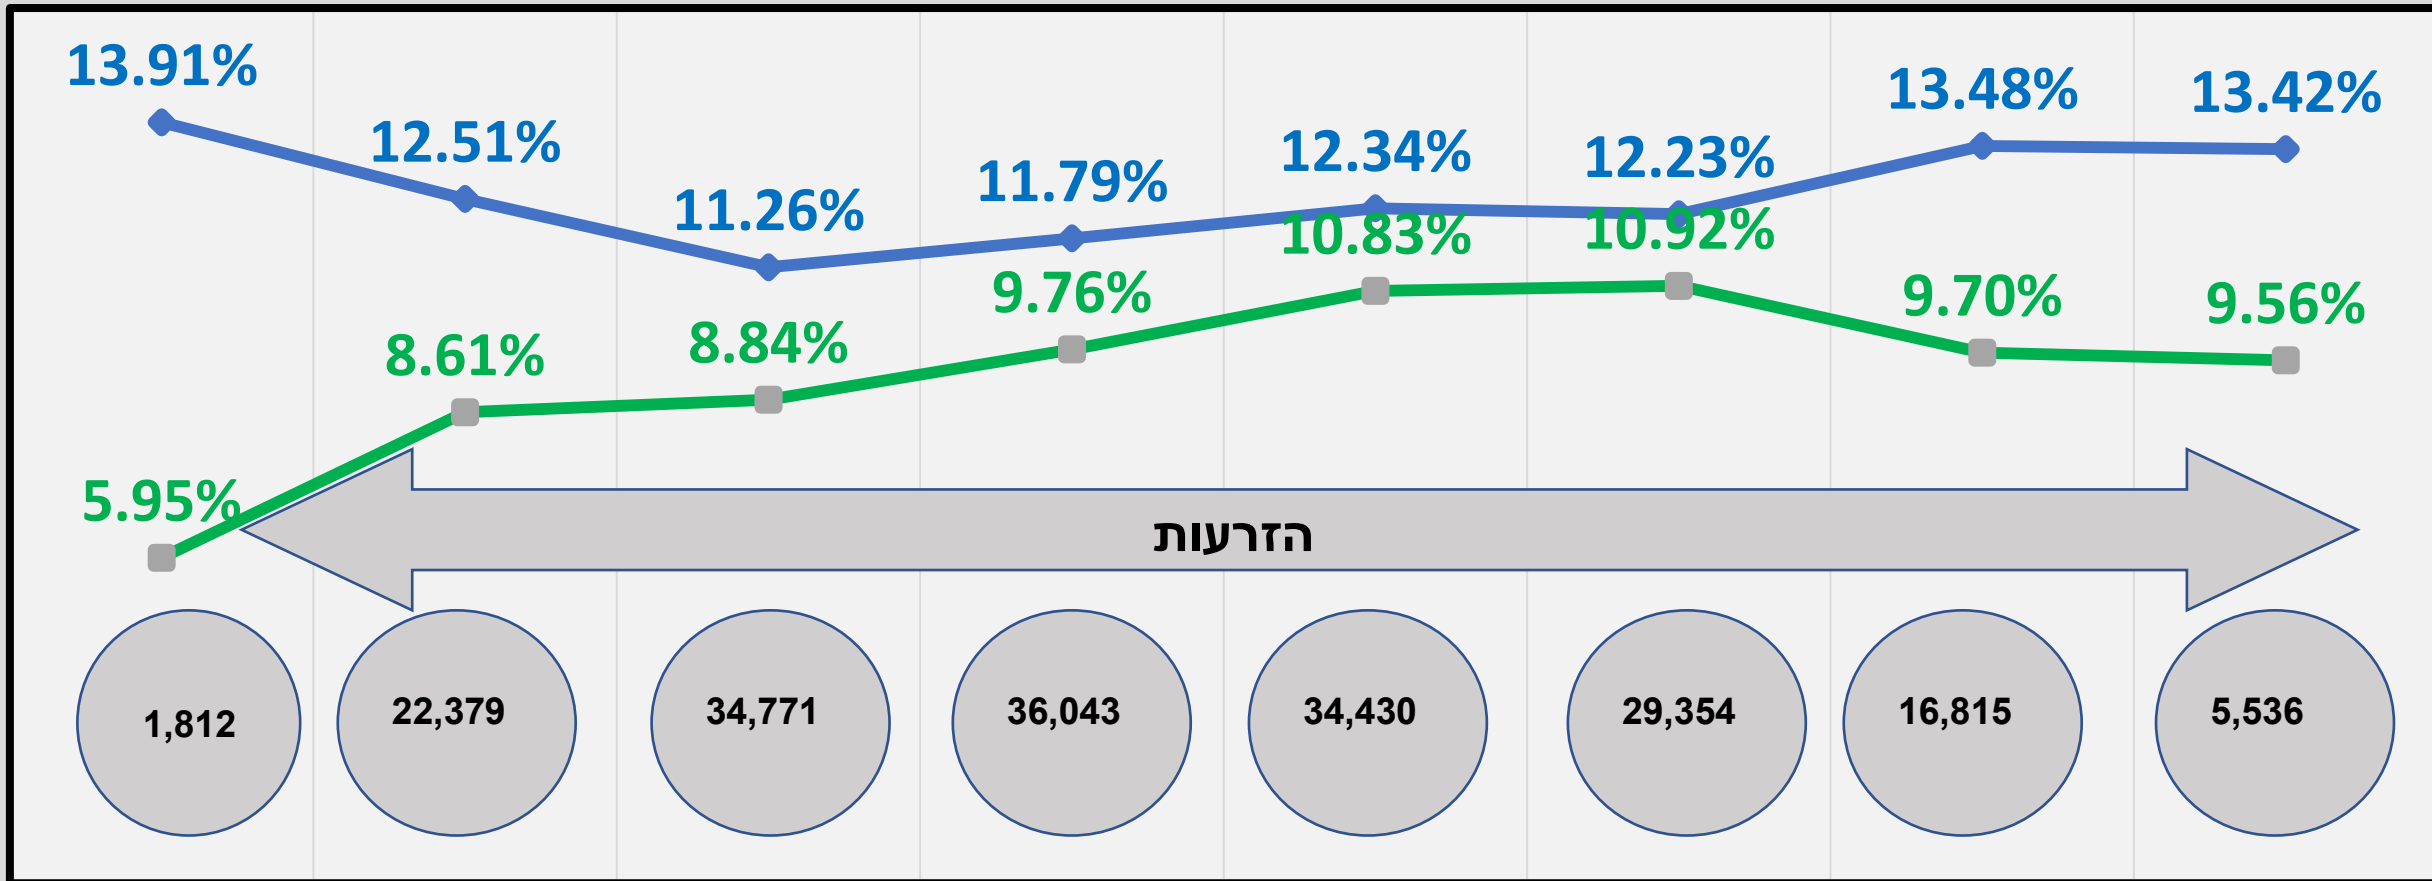

אחוז פסילות לפי שעת ההזרעה אפריל – ספטמבר 2018 כלל ארצי

0500-0600 0600-0700 0700-0800 0800-0900 0900-1000 1000-1100 1100-1200 1200-1300

שעה

פסילות פסילות דם