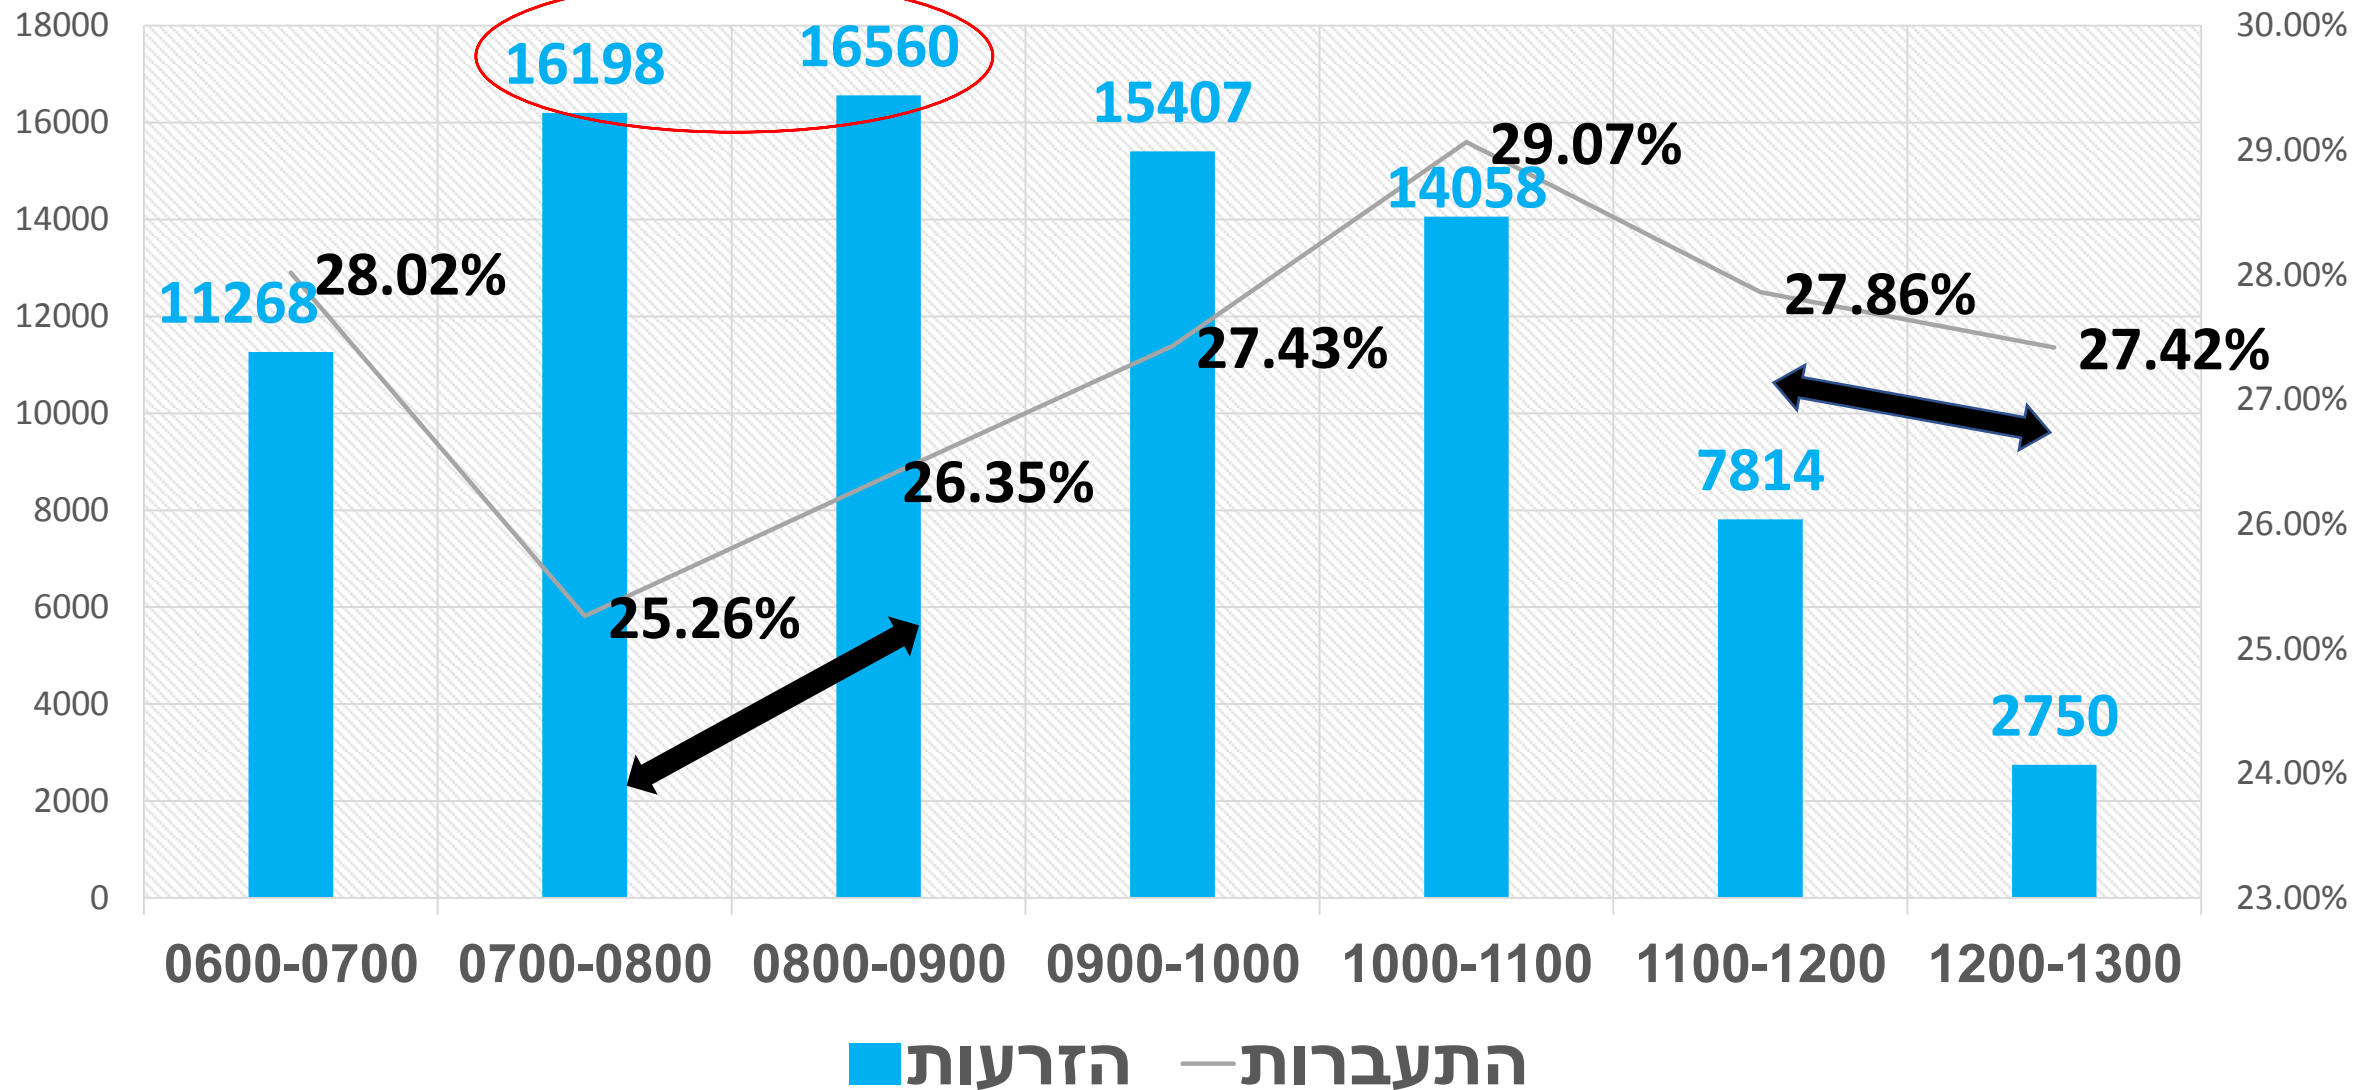

התעברות מגזר קיבוצי מאי - ספטמבר 2018