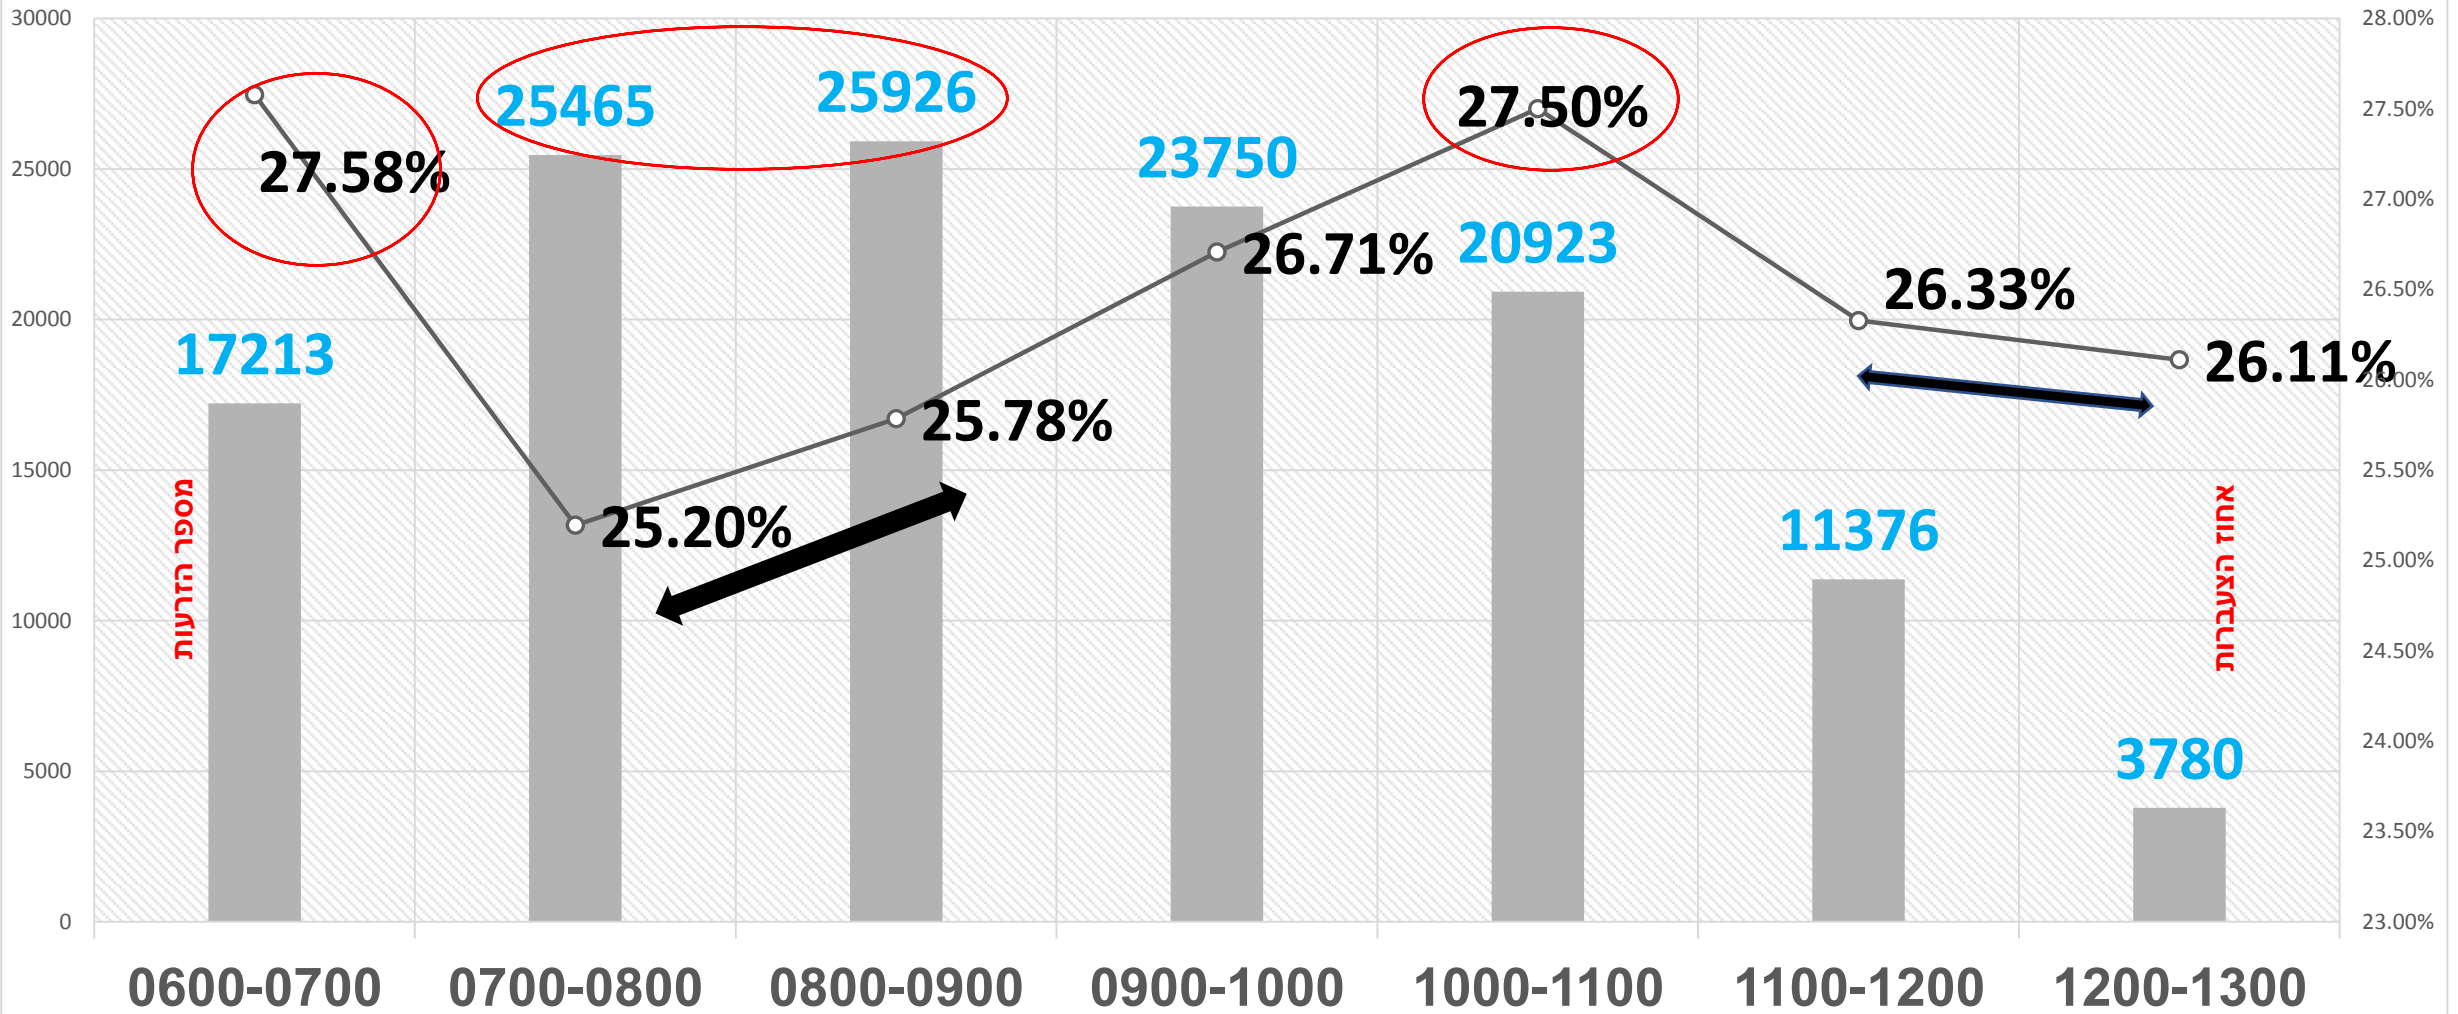

# האם אכן פרות המוזרעות בעונות החמות בשעות הצהריים נפגעות בכושר התעברותן?

- נערך ניתוח ארצי להזרעת פרות בקיץ 2018  
במשקים מדווחים.

- ניתוח הנתונים התבצע עבור חודשים מאי –  
ספטמבר לבדיקת שיעור התעברות פרות  
חלב, לפי שעת ההזרעה.

## נתוני הזרעות ארציים מאי - ספטמבר 2018

שעת הזרעה	הזרעות	הריונות	התעברות
06:00-10:00	92,354	24,191	26.2%
10:00-13:00	36,079	9,736	27%
סה"כ	128,433	33,927	26.4%

• בין החודשים מאי - ספטמבר  
2018 הזרעו 128,433 פרות.

• 72% מההזרעות בוצעו עד  
השעה 10:00

• התעברות הפרות שהזרעו  
לאחר השעה 10:00 הייתה  
זוה להתעברות בין השעות  
10:00 - 06:00.

# נתוני התעבורת ארציים לפי שעה - מאי - ספטמבר 2018

שעת הזרעה

■ הזרעות

○ אחוז ההתעברות