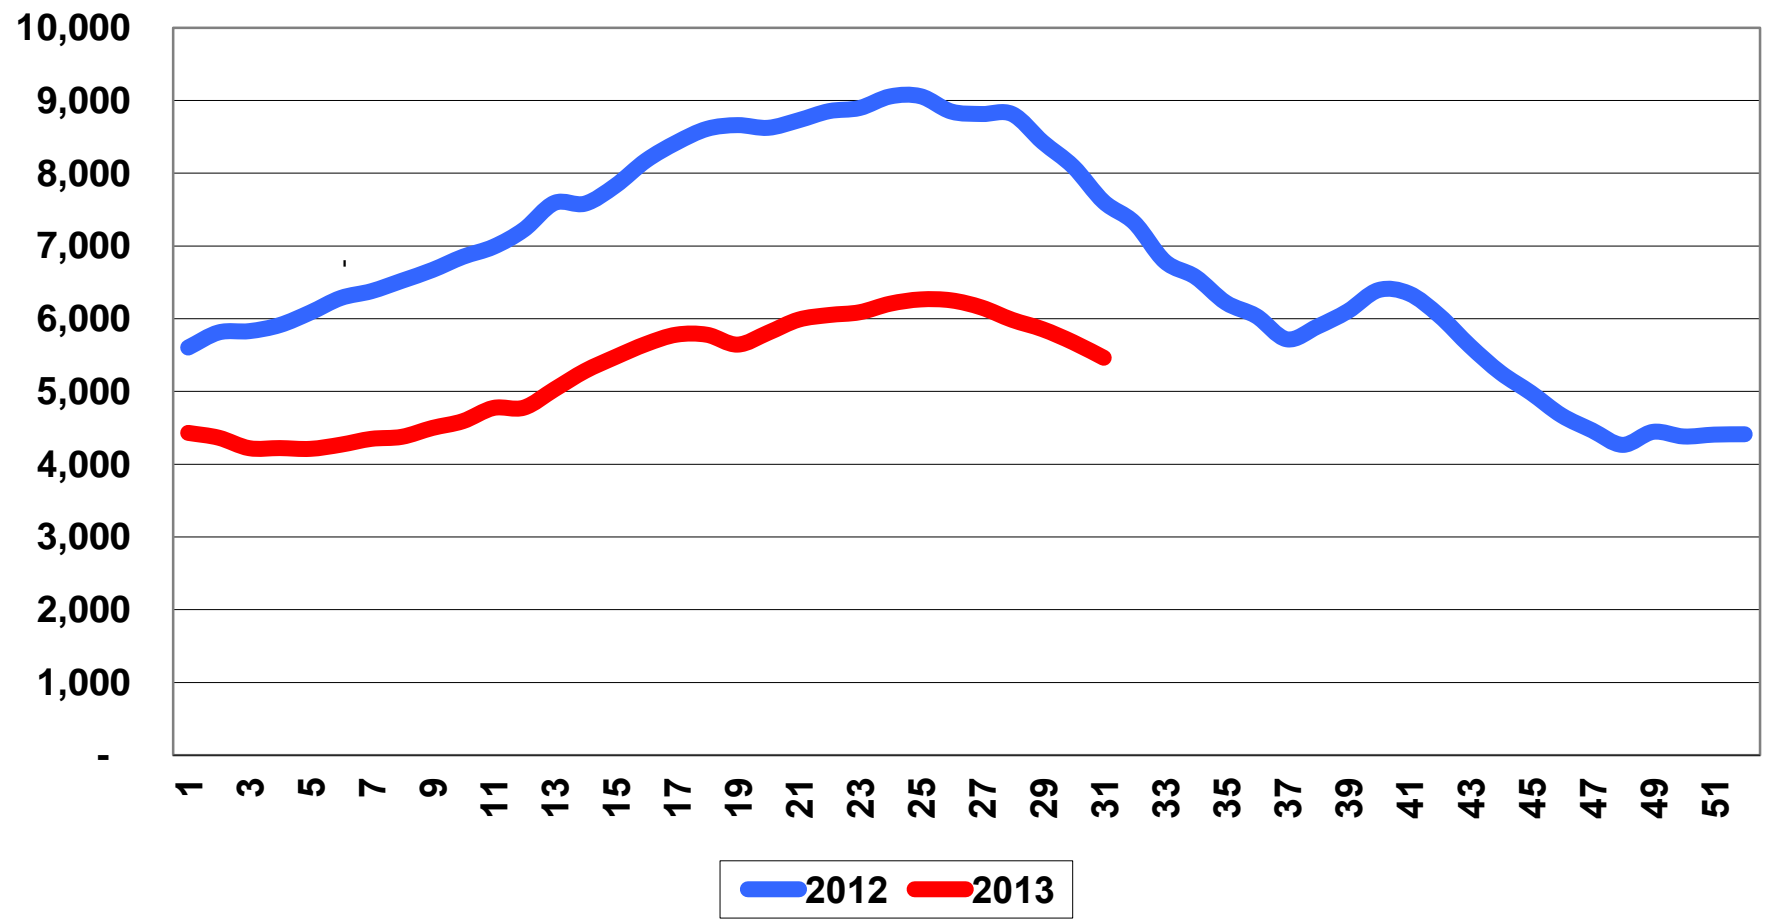

מלאי אבקת חלב כחוש

5,463 טון

3.8.2013

מלאי חמאה (תעשייתית ושולחנית)

טון 2,605 3.8.2013